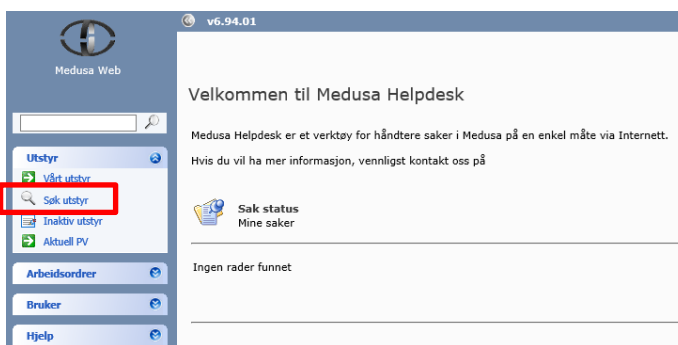

MTU - Finne brukerveiledninger MTU-utstyr - Medusa

Gjelder for: Hele SiV
Dokumenttype: Standard
Sist endret: 03.03.2021

Medusa – MTU brukerveiledninger

Medusa: <https://medusa.nhn.no/medusasiv/>

Første gang du klikker på linken må du logge på.
Velg Helse Sør- Øst.
Pålogging fungerer ikke hvis du er logget på PC med fellesbruker.

Logg på med én av disse kontoene

Velg «Søk utstyr»