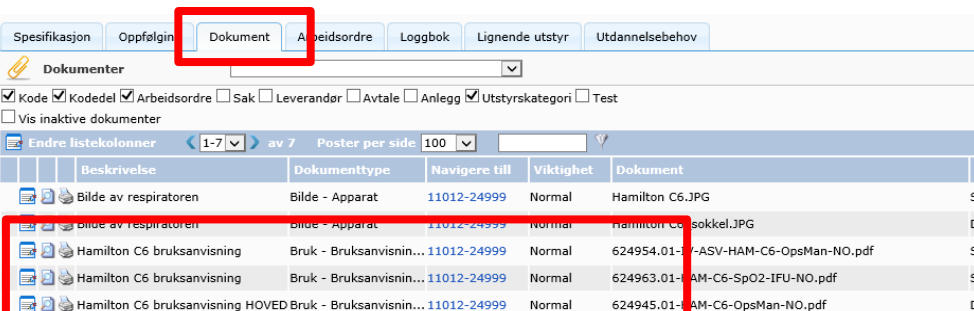

Logg på med én av disse kontoene

Velg «Søk utstyr»

Velg «Søk blant alle»
 Legg inn Reg.nr.
 Trykk «Enter»

Alt MTU-utstyr er merket med eget reg.nr.

Velg reg.nr.

Velg arkfanen «Dokument»

Her vil du finne alle