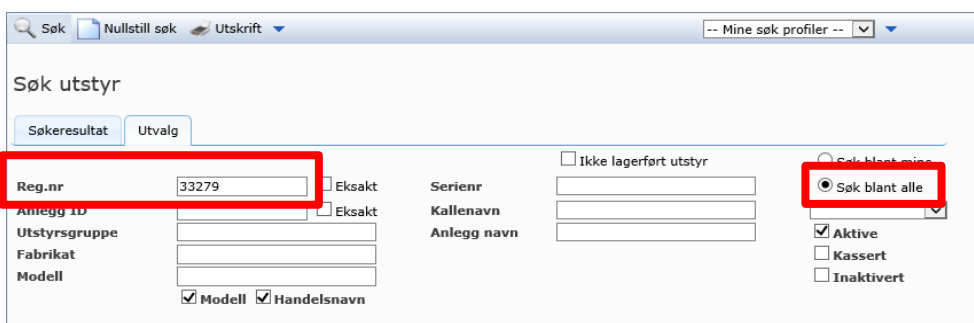

Logg på med én av disse kontoene

Velg «Søk utstyr»

Velg «Søk blant alle»
 Legg inn Reg.nr.
 Trykk «Enter»

Alt MTU-utstyr er merket med eget reg.nr.

Velg reg.nr.

Velg arkfanen «Dokument»

Her vil du finne alle