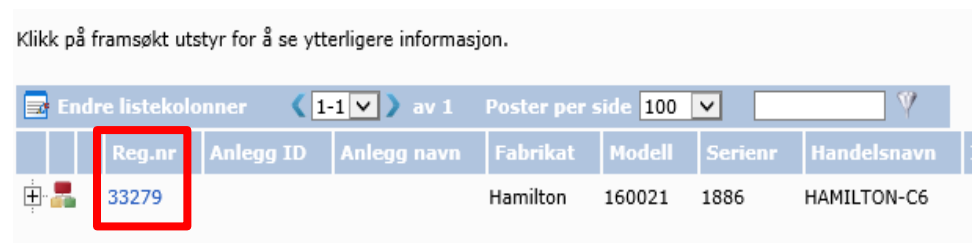

Logg på med én av disse kontoene

Velg «Søk utstyr»

Velg «Søk blant alle»
 Legg inn Reg.nr.
 Trykk «Enter»

Alt MTU-utstyr er merket med eget reg.nr.

Velg reg.nr.

Velg arkfanen «Dokument»

Her vil du finne alle