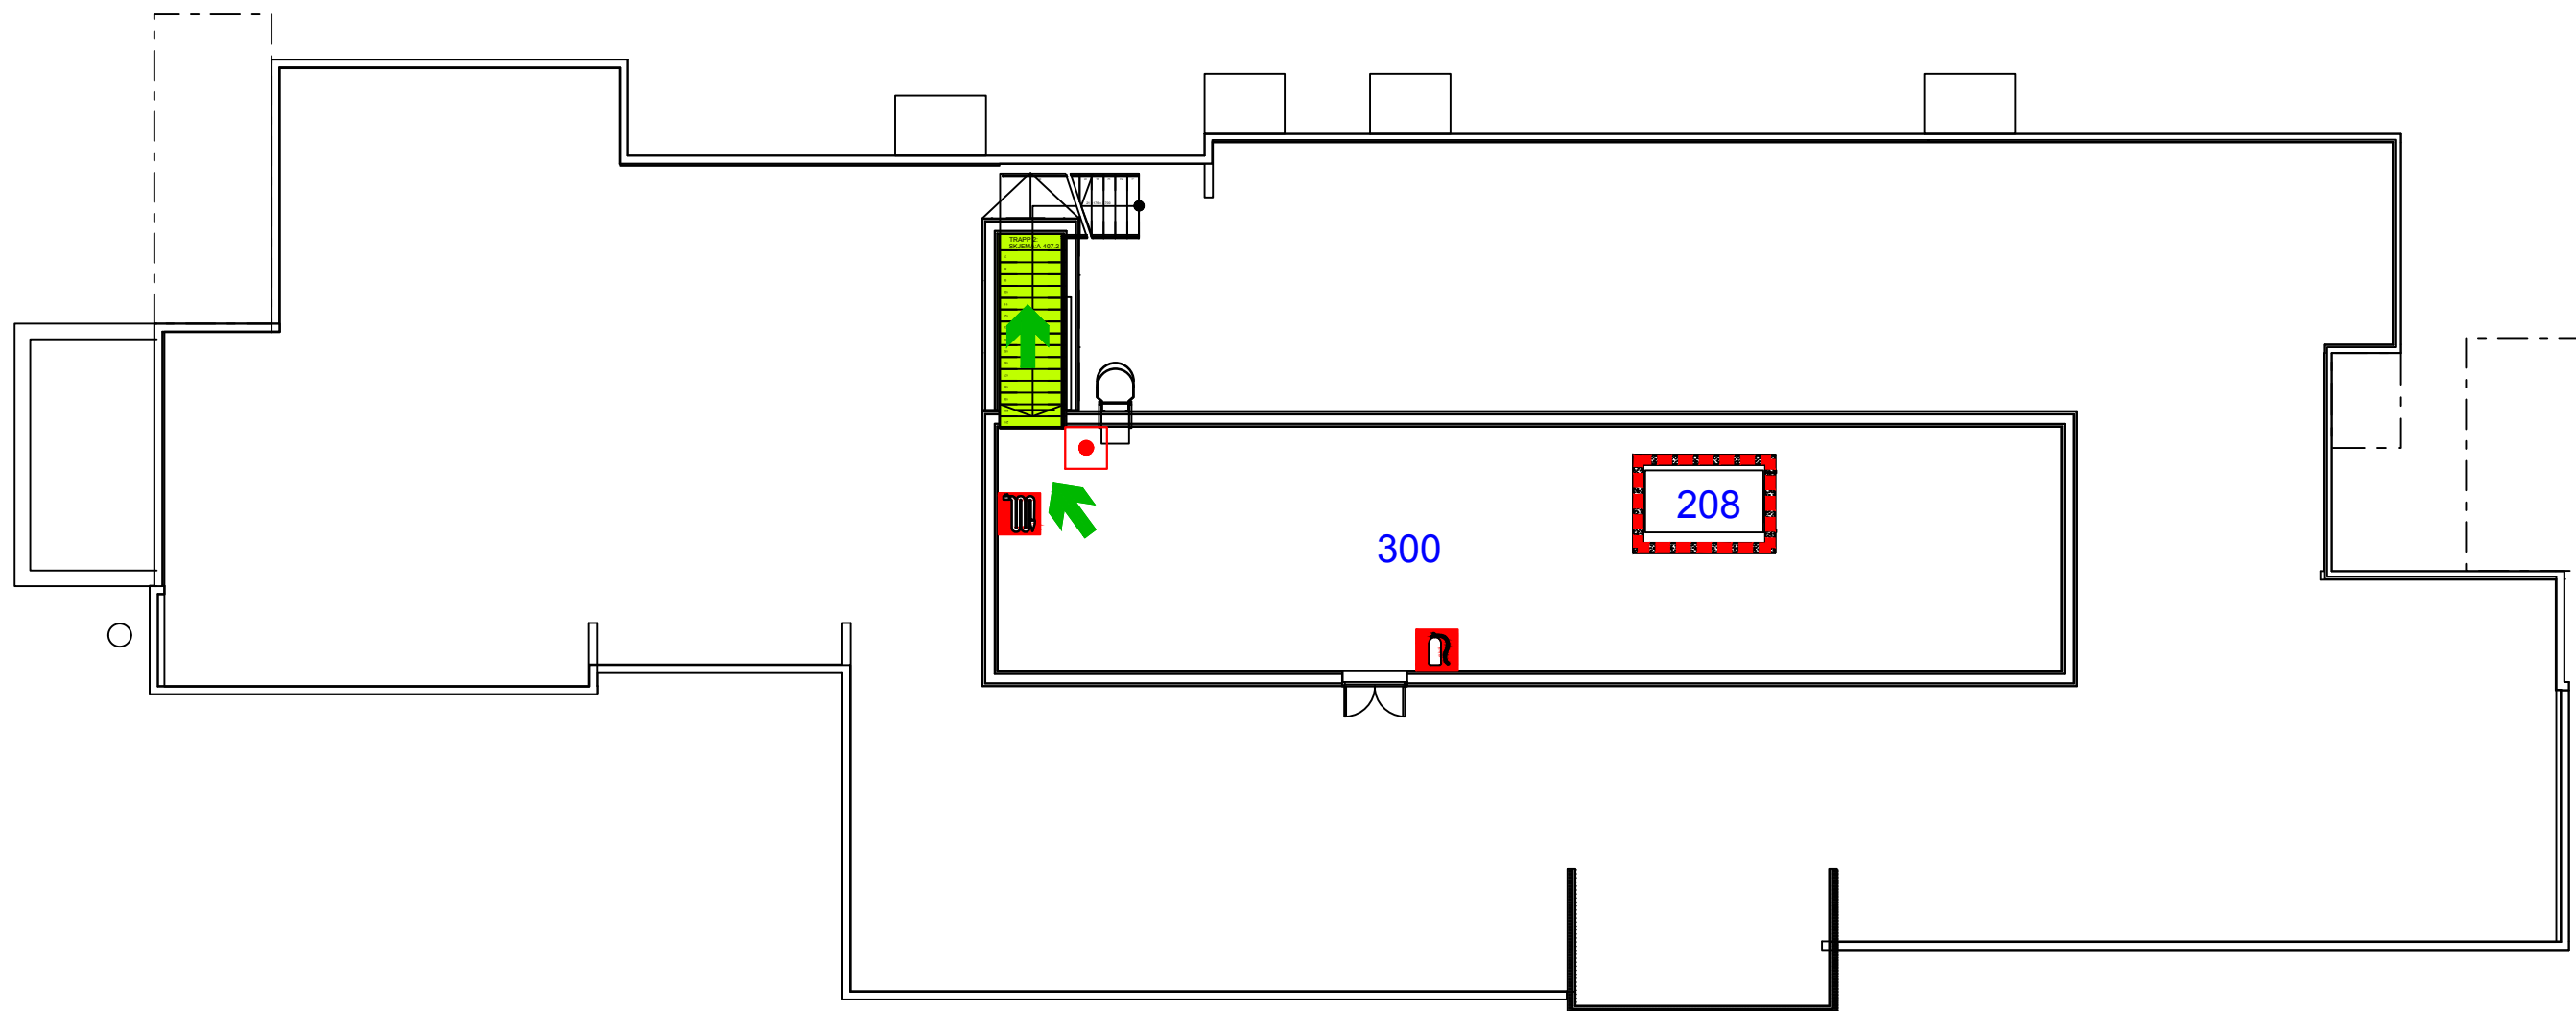

RØMNINGSPLAN

SYKEHUSET I VESTFOLD

ARA Skjerve, Bygg C, Tredje etasje, E3

RØMNINGSRETNING	HÅNDSLUKKERAPPARAT	BRANNCELLEBEGRENSENDE VEGG EI60
RØMNINGSUTGANG	HÅNDSLUKKER - CO2	EI30(C) KLASSIFISERING BRANNDØRER
RØMNINGSVEI	BRANNVERNTAVLE	DU ER HER
MANUELL BRANNMELDER	BRANNPANEL	
BRANNSLANGE		

Dato: 11.07.2022