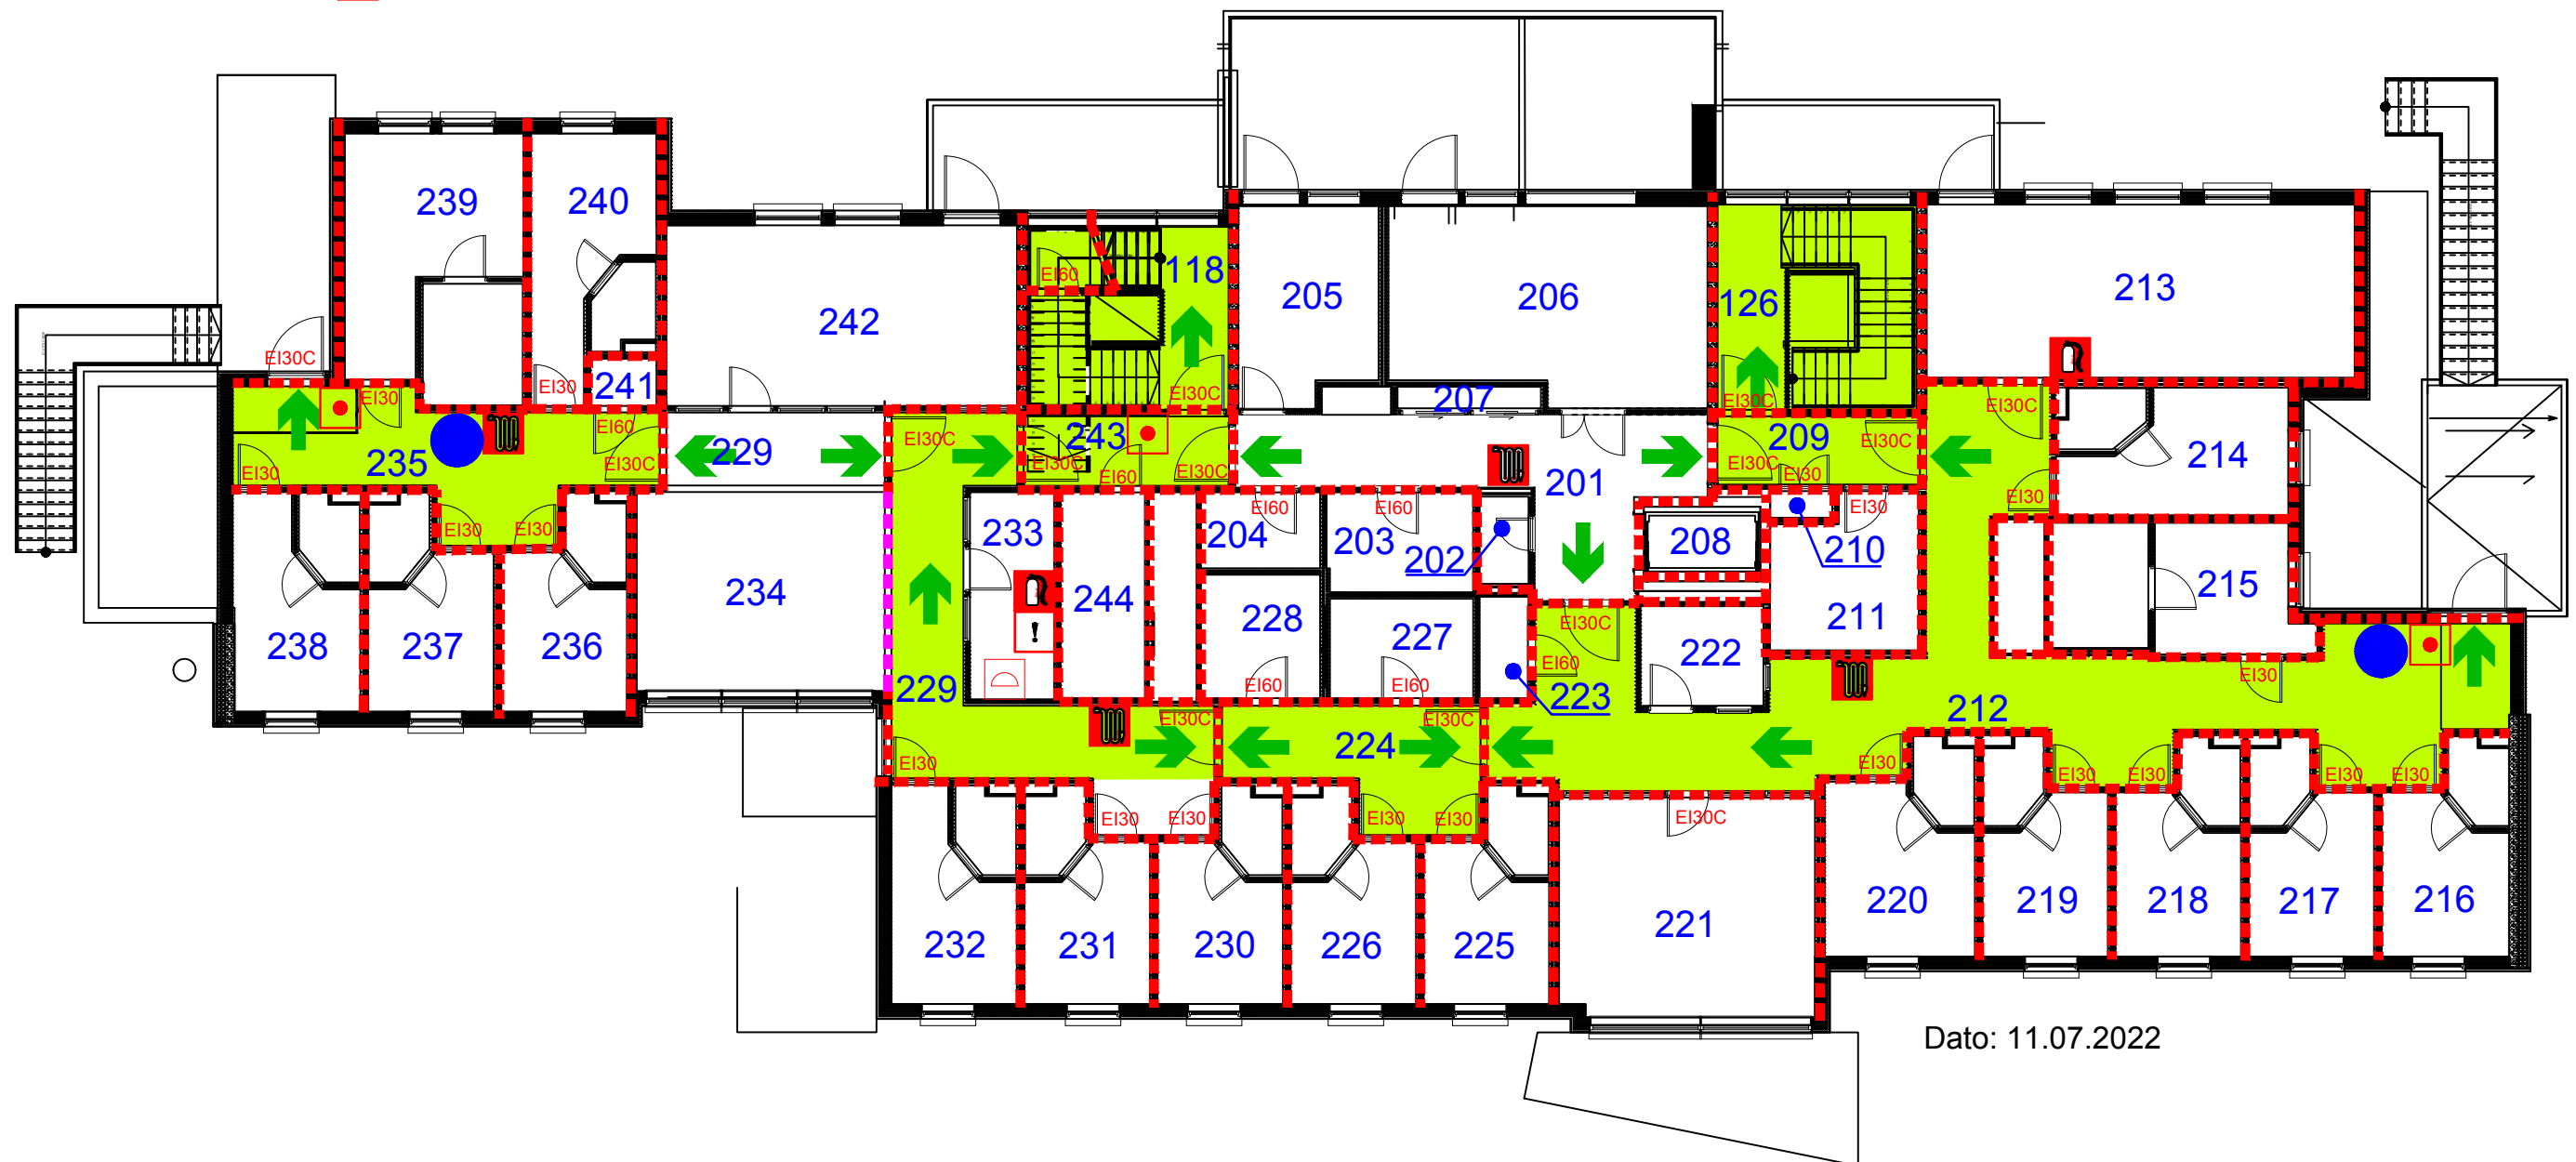

# RØMNINGSPLAN

## SYKEHUSET I VESTFOLD

ARA Skjerve, Bygg C, Første etasje, E1

- |   |                     |   |                    |   |                                 |
|---|---------------------|---|--------------------|---|---------------------------------|
|  | RØMNINGSRETNING     |  | HÅNDSLUKKERAPPARAT |  | BRANNCELLEBEGRENSENDE VEGG EI60 |
|  | RØMNINGSUTGANG      |  | HÅNDSLUKKER - CO2  |  | KLASSIFISERING BRANNDØRER       |
|  | RØMNINGSVEI         |  | BRANNVERNTAVLE     |  | DU ER HER                       |
|  | MANUELL BRANNMELDER |  | BRANNPANEL         |   |                                 |
|  | BRANNSLANGE         |   |                    |   |                                 |