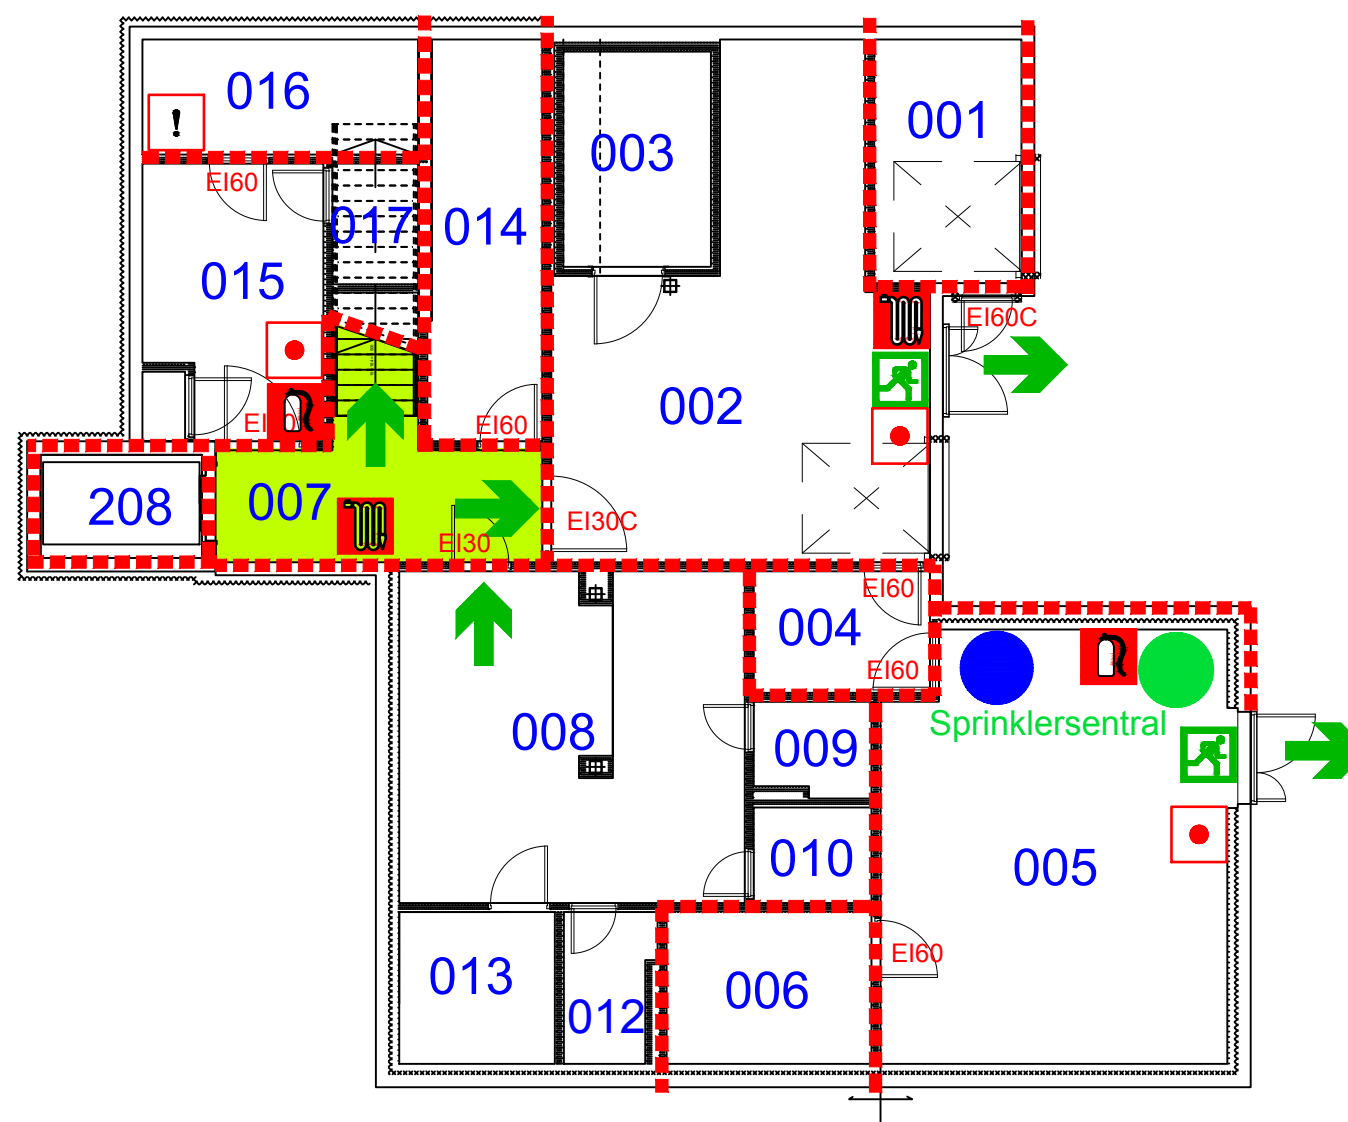

# RØMNINGSPLAN

## SYKEHUSET I VESTFOLD

ARA Skjerve, Bygg C, Underetasje, U1

-  RØMNINGSRETNING
-  RØMNINGSUTGANG
-  RØMNINGSVEI
-  MANUELL BRANNMELDER
-  BRANNSLANGE
-  HÅNDSLUKKERAPPARAT
-  HÅNDSLUKKER - CO2
-  BRANNVERNTAVLE
-  BRANNPANEL
-  BRANNCELLEBEGRENSENDE VEGG EI60
-  EI30(C) KLASSIFISERING BRANNDØRER
-  DU ER HER