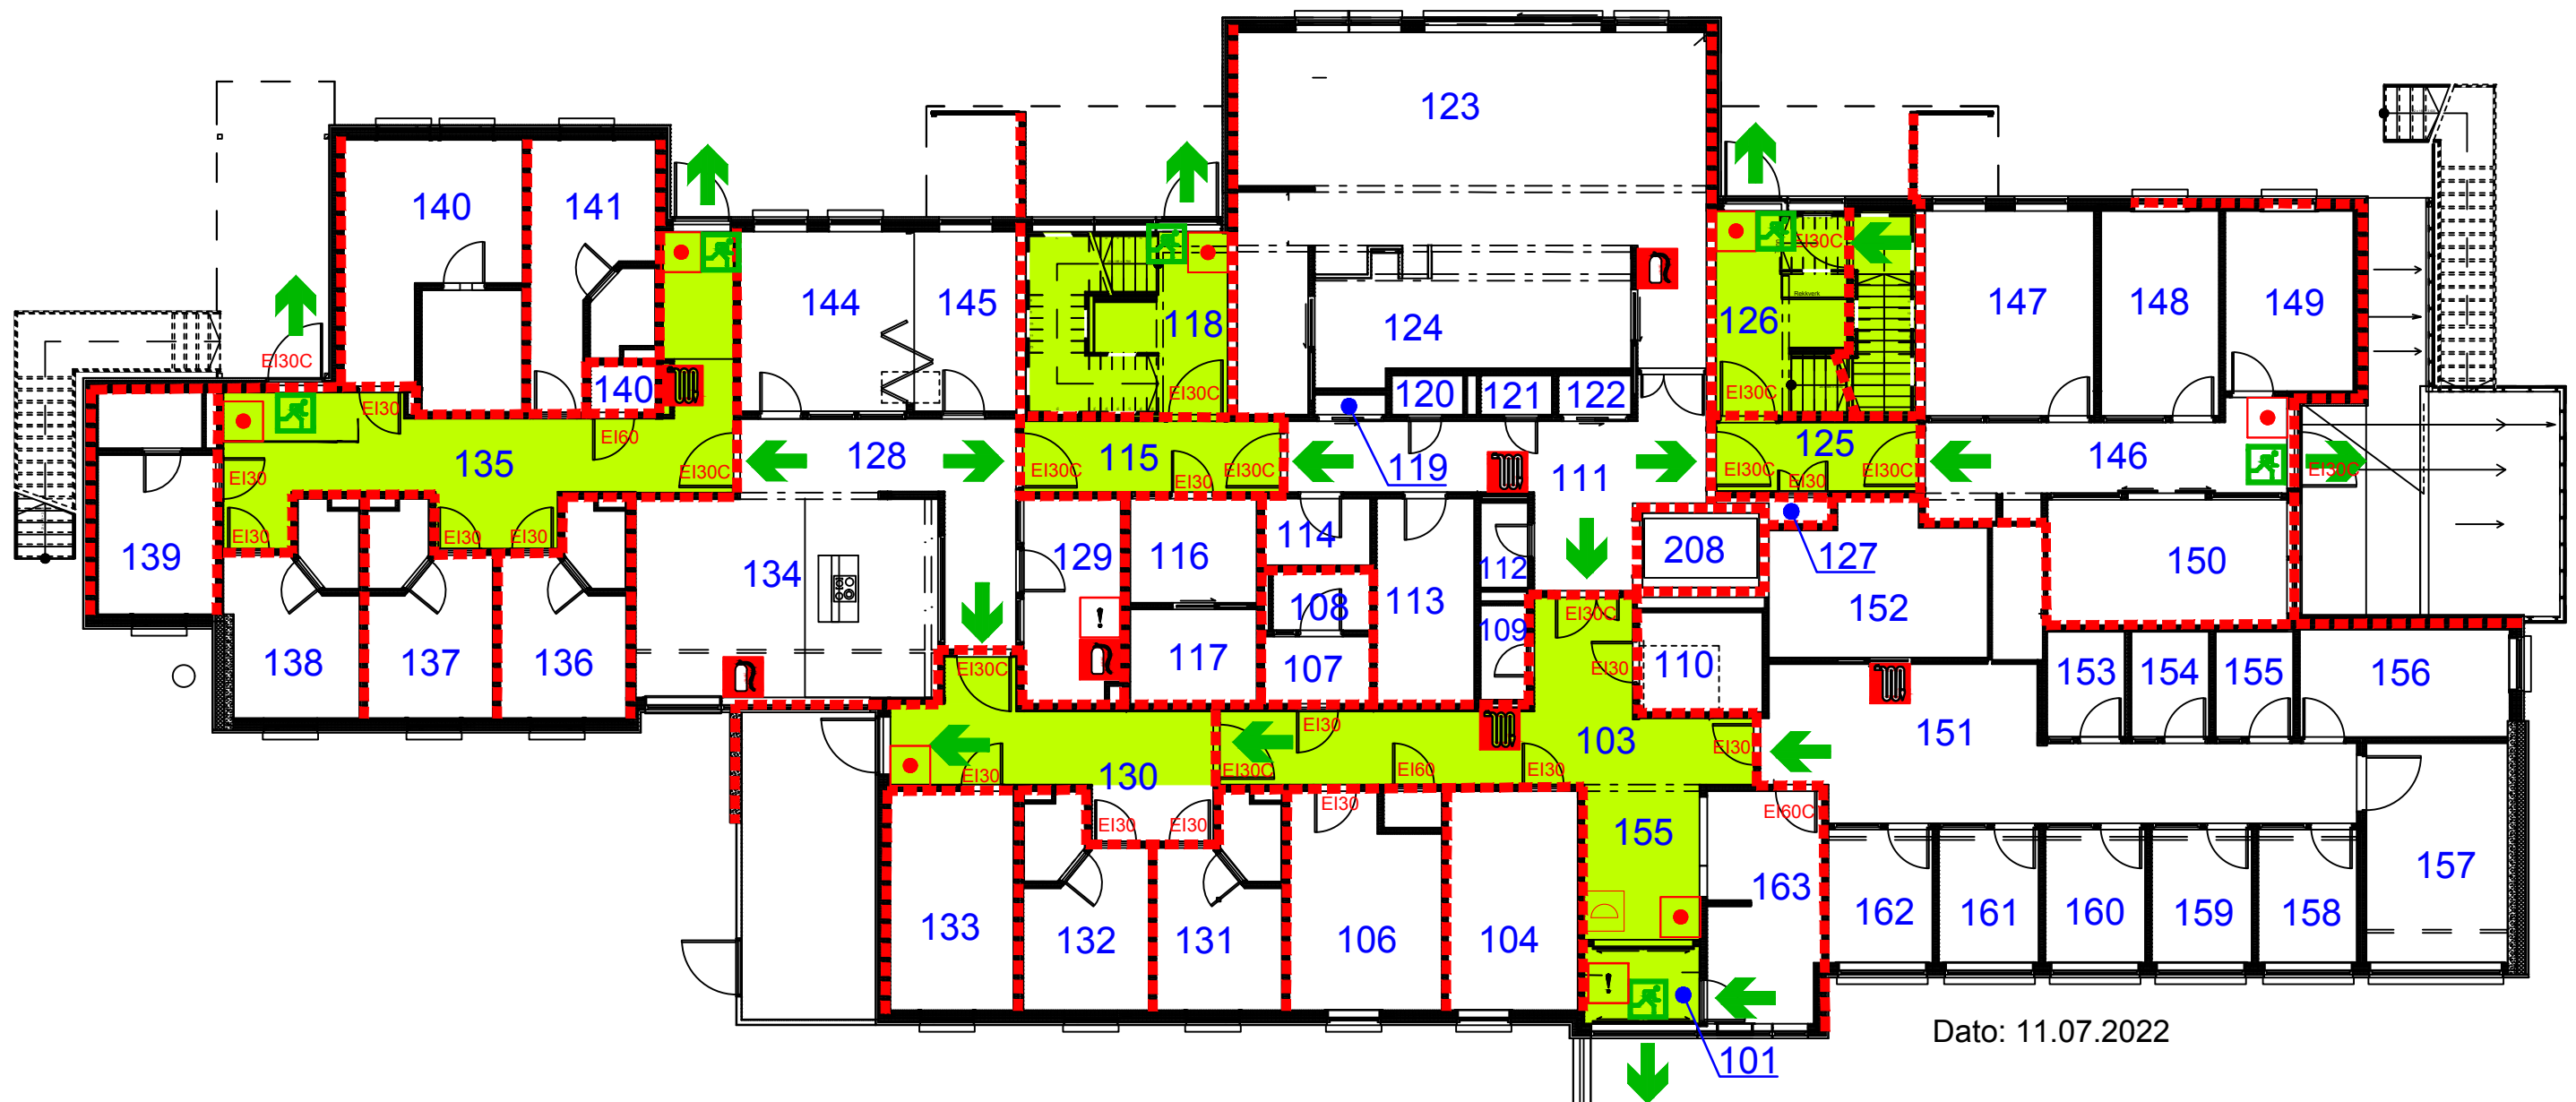

RØMNINGSPLAN

SYKEHUSET I VESTFOLD

ARA Skjerve, Bygg C, Første etasje, E1

	RØMNINGSRETNING		HÅNDSLUKKERAPPARAT		BRANNCELLEBEGRENSENDE VEGG EI60
	RØMNINGSUTGANG		HÅNDSLUKKER - CO2		KLASSIFISERING BRANNDØRER
	RØMNINGSVEI		BRANNVERNTAVLE		DU ER HER
	MANUELL BRANNMELDER		BRANNPANEL		
	BRANNSLANGE				

Dato: 11.07.2022