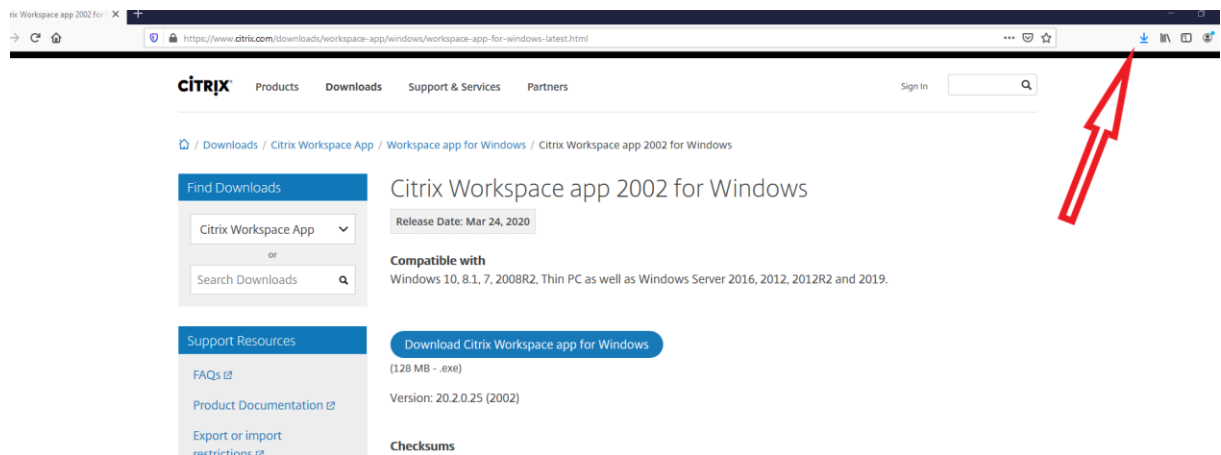

Firefox: Trykk på den lille pilen og kjør filen.