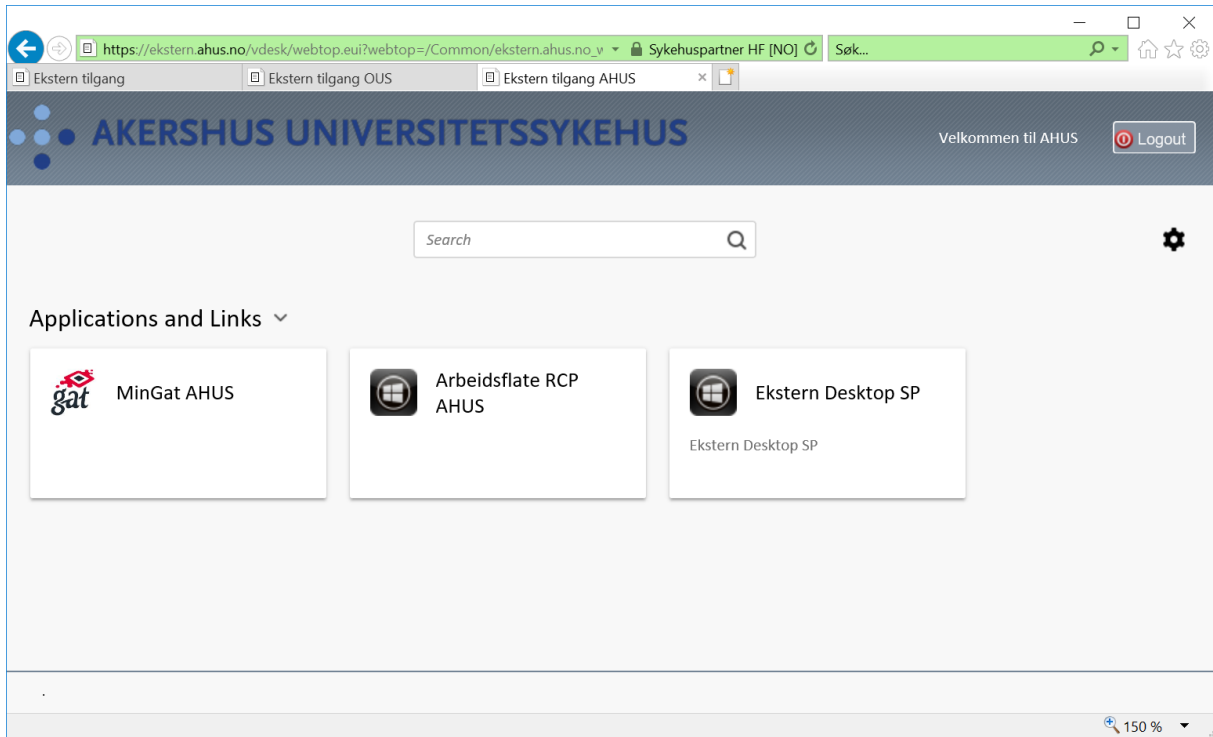

Bruerveiledning ekstern arbeidsflate

Som følge av Koronasituasjonen er mange ansatte i Helse Sør-Øst avhengig av å kunne jobbe hjemmefra. For ansatte som ikke har bærbar PC fra jobben, vil det nå være mulighet for å logge seg på en arbeidsflate over internett med privat/egen PC.

Fremgangsmåte

1. Start en nettleser på datamaskinen. Vi anbefaler **EDGE** eller **Internet explorer**.
2. Skriv inn adressen som samsvarer med det foretaket du skal koble deg til:

https://ekstern.sykehuspartner.no	SIKT: SIHF, SIVHF, SSHF, VVHF, STHF, SUNHF, SØHF, SPHF, HSØ (RHF)
---	--

https://ekstern.ous-hf.no	OUS
---	------------

https://ekstern.ahus.no	AHUS
---	-------------

3. Der vil du bli bedt om å logge inn med elektronisk ID (samme rutine som for nettbank og andre offentlige etater):

[Slik skaffer du deg elektronisk ID](#)

4. Etter påloggingen så vil du få opp en side som viser flere ikoner (disse kan avvike noe fra bildet under):

5. Klikk på ikonet for å starte arbeidsflaten din. Ansatte som har flere ansettelsesforhold kan ha tilgang til flere arbeidsflater under ekstern.sykehuspartner.no. For OUS og AHUS må man logge seg på deres dedikerte adresse (se punkt 2).
6. Ved første oppstart av arbeidsflaten vil du bli spurt om å installere «Citrix Receiver». Dette er et program som må ligge på din maskin for å kunne starte den eksterne arbeidsflaten.
7. For å komme til installasjonssiden til Citrix trykker du på valg.